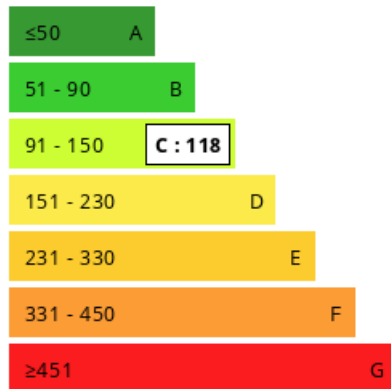

06 13 81 18 91

Consommations énergétiques

Logement économe

Logement énergivore (kWh/m².an)

Émission de gaz à effet de serre

Faible émission de GES

Forte émission de GES (kg CO₂/m².an)