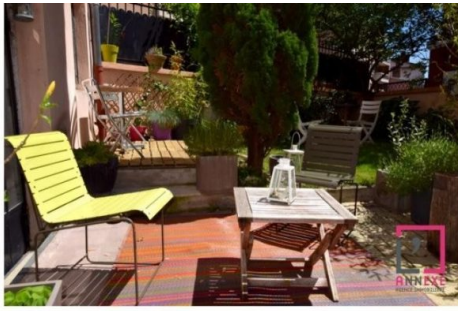

Consommations énergétiques

Logement économe

Logement énergivore (kWh/m².an)

Émission de gaz à effet de serre

Faible émission de GES

Forte émission de GES (kg CO₂/m².an)