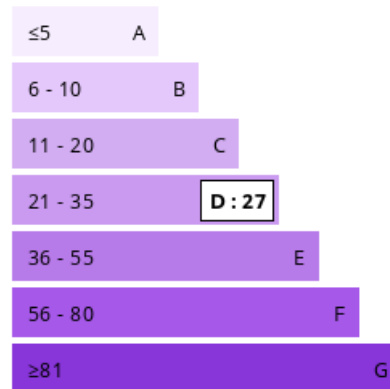

06 13 81 18 91

Consommations énergétiques

Logement économe

Logement énergivore (kWh/m².an)

Émission de gaz à effet de serre

Faible émission de GES

Forte émission de GES (kg CO₂/m².an)